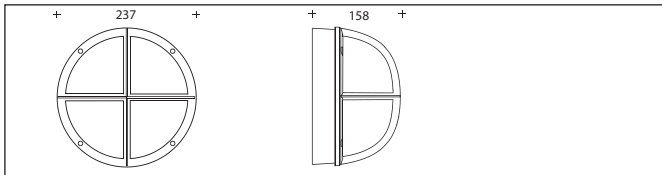

neptune 001 Abblendung

		Schwarz		Aluminium natur	
		Weiß			
GLS	60 W	E27	2102011	2102012	2102015
TC-D	18 W	G24d2	2102151	2102152	2102155
TC-DE	18 W HF	G24q2	2102681	2102682	2102685
TC-D	26 W	G24d3	2102181	2102182	2102185
			2102691	2102692	2102695