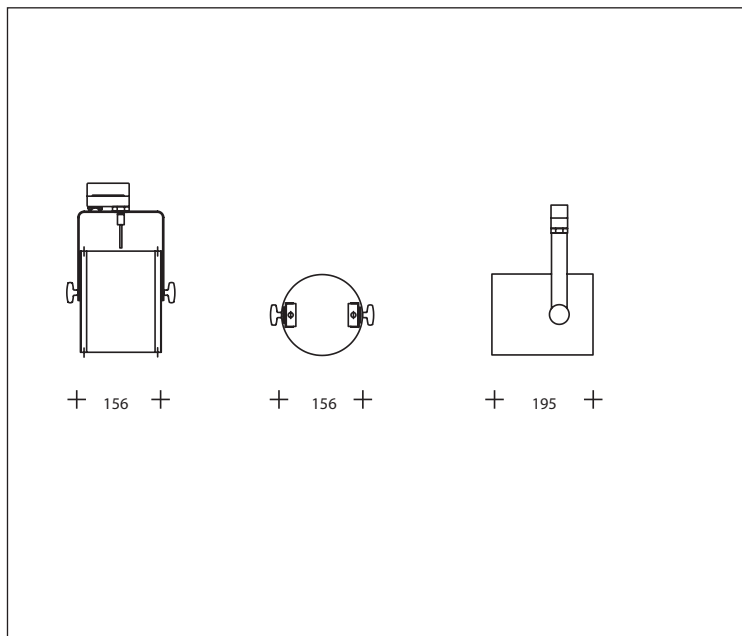

Maßskizze

ST 156

ST 156

Art.-Nr.

1 x HIT 70 W G12 Spot 16°

277556

1 x HIT 70 W G12 Flood 16°

277566