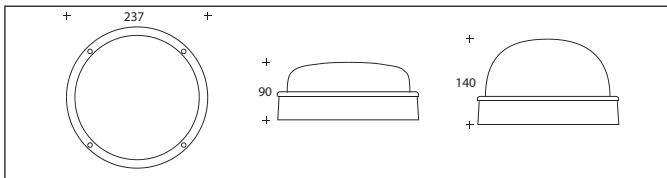

protect 001

protect 001 flache Abdeckung				Schwarz	Aluminium natur
			Weiß		
TC	9 W	G23	2004041	2004042	2004045
TC-D	18 W	G24d2	2004151	2004152	2004155
TC-DE	18 W HF	G24q2	2004681	2004682	2004685
TC-D	26 W	G24d3	2004181	2004182	2004185
TC-DE	26 W HF	G24q3	2004691	2004692	2004695
protect 001 hohe Abdeckung				2000012	
GLS	60 W	E27	2000011		2000015