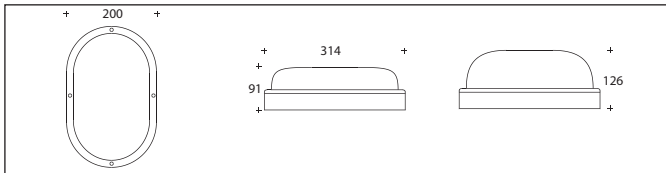

protect 002

protect 002 flache Abdeckung			Schwarz	
			Weiß	
TC	11 W	G23	2014061	2014062
TC-D	18 W	G24d2	2014151	2014152
TC-DE	18 W HF	G24q2	2014681	2014682
TC-D	26 W	G24d3	2014181	2014182
TC-DE	26 W HF	G24q3	2014691	2014692
protect 002 hohe Abdeckung			2010011	2010012
GLS	60 W	E27		