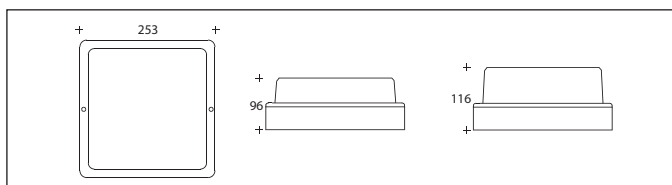

protect 003

protect 003 flache Abdeckung			Weiß	Schwarz
TC-D	26 W	G24d3	2024181	2024182
TC-DE	26 W HF	G24q3	2024691	2024692
protect 003 hohe Abdeckung			2020011	2020012
GLS	60 W	E27		