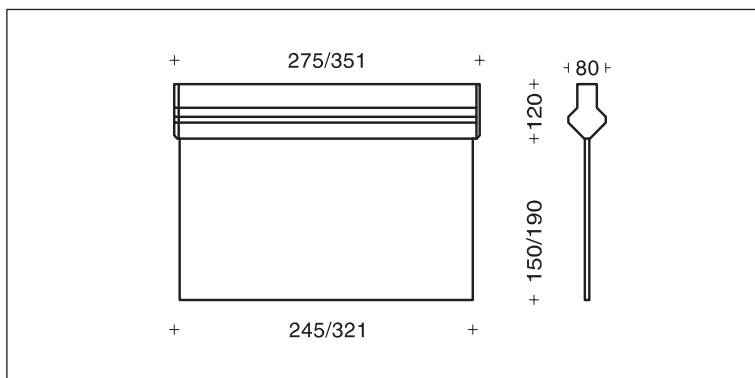

Produktdatenblatt

Argolux DA

KOTZOLT®

Das Licht.

Symbole

Argolux DA		Art.-Nr.
EN 1838	T5 6 W 20 m	
	T5 6 W 29 m	
T5 6 W		025611
T5 8 W		025811
T5 6 W		025612
T5 8 W		025812